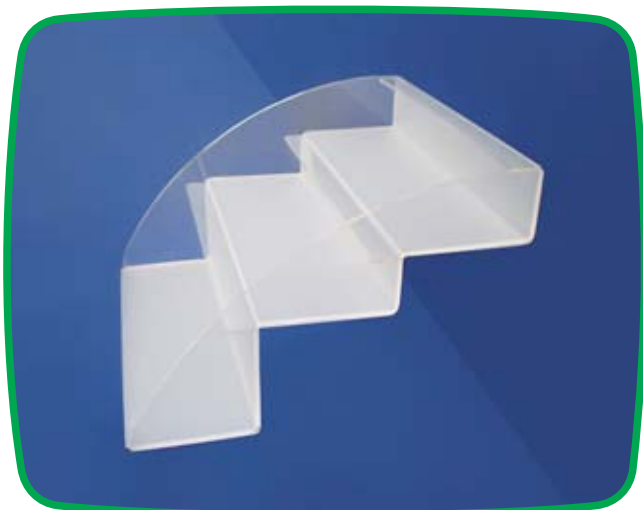

per insegne a neon, Cassonetti e Totem luminosi

**CASSONETTO LUMINOSO
COMPLETO DI CABLAGGIO ELETTRICO**

**TRASFORMATORI,
REATTORI, CABLATI,
LAMPAD E A NEON**

TOTEM LUMINOSO
60x130 cm. x30 cm. Profond.
60x170 cm. x30 cm. Profond.

**PROFILI IN PVC VARI COLORI
PER CASSONETTI LUMINOSI**

CAVI

**PORTALAMPADE
E STARTER**

**FASCETTE,
PASSACAVI,
SUPPORTI T**

RACCOGLITORE IN PLEX
VARI FORMATI

SCALETTA EXPO IN PLEX

**RIPIANI A SCALETTA
CON VISIERA**