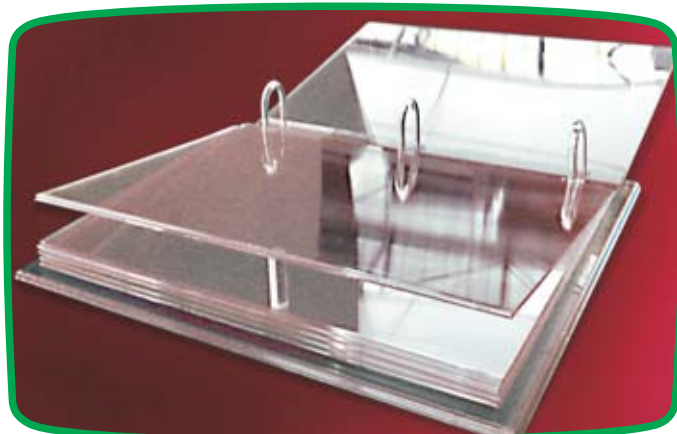

per insegne a neon, Cassonetti e Totem luminosi

**CASSONETTO LUMINOSO
COMPLETO DI CABLAGGIO ELETTRICO**

**TRASFORMATORI,
REATTORI, CABLATI,
LAMPAD E A NEON**

TOTEM LUMINOSO
60x130 cm. x30 cm. Profond.
60x170 cm. x30 cm. Profond.

**PROFILI IN PVC VARI COLORI
PER CASSONETTI LUMINOSI**

CAVI

**PORTALAMPADE
E STARTER**

**FASCETTE,
PASSACAVI,
SUPPORTI T**

RACCOGLITORE IN PLEX
VARI FORMATI

SCALETTA EXPO IN PLEX

**RIPIANI A SCALETTA
CON VISIERA**