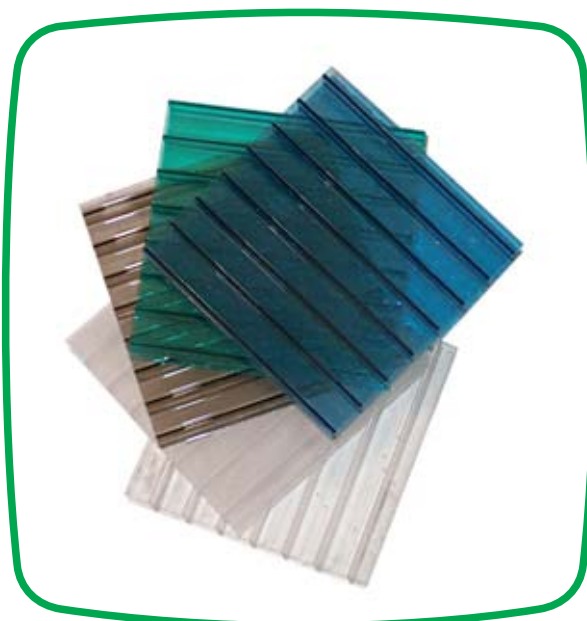

Valorizza la tua
immagine

Scaiplex

Roma Srl

Lastre in plastica

SANDWICH
alluminio e poliuretano

PLEX SATINATO

PLEX

PVC ESPANSO

SANDWICH

alluminio e polistirene
pvc e polistirene

**POLICARBONATO
ALVEOLARE**

Cornici a scatto

PIANTANA CON QUADRO

50x70 cm. h.178cm.
70x100 cm. h.178cm.

CAVALLETTO 50x70 cm.
70x100 cm. - 100x140 cm.

PIANTANA CON QUADRO

**PIANTANA
5 QUADRI
A4** h.178cm.

CAMBIO MESSAGGIO RAPIDO

Cornici con profilo in alluminio anodizzato con apertura a scatto sui quattro lati, che consente una rapida e facile sostituzione del messaggio pubblicitario.

Le cornici sono montate su pannello di fondo in plastica rigida e sono dotate di foglio protettivo in PVC trasparente antiriflesso.

Linea espositori
Fix and Travel, Must, Totem

MUST 002
77x45X179 cm.

MUST 005
65x45X179 cm.