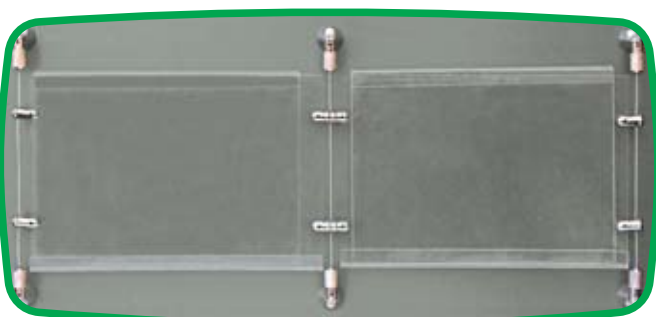

TIRANTE MOBIL

MORSETTO

TIRANTE FISSO LUXE

PERLA

AGENCY

BUTTON

Materiali per plotter da taglio

BOBINE VINILE, APPLICATION TAPE, MAGNETICO, RIFRANGENTE, FLUORESCENTE, SPECCHIO, SABBIAIATURA, MASK, TERMOSALDABILE, SMERIGLIANTE.