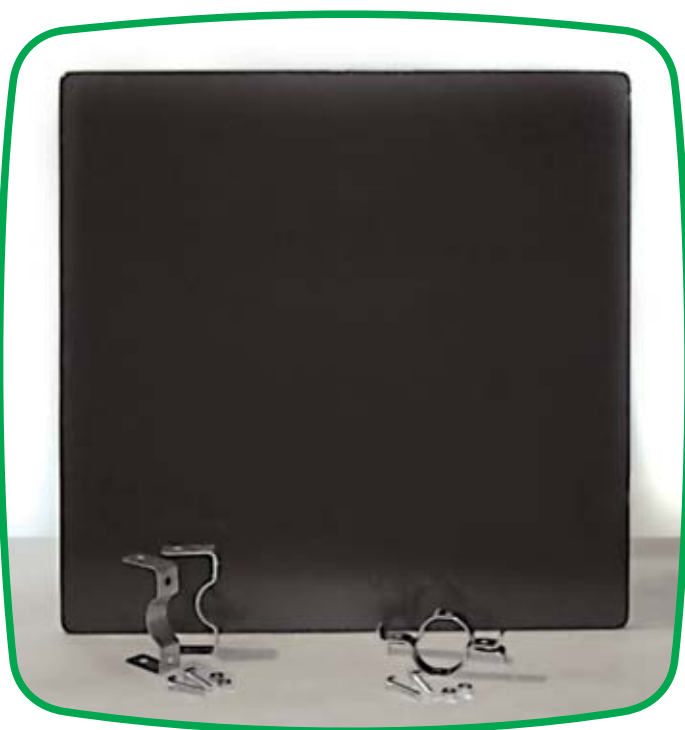

TOTEM IN PVC

72x152 cm. complessivi

72x202 cm. complessivi

CAVALLETTO POLIONDA

70x110 cm. - 100x150 cm.

Targhe in ferro e alluminio

**TARGHE IN ALLUMINIO FUORI PORTA "INDOOR"
MONOFACCIALI - BANDIERA**

Targhe in ferro in vari formati per segnaletica stradale pubblicitaria, disponibili accessori quali, pali, collari, bulloneria.

**COLLARI
MONOFACCIALI**

**TARGHE IN FERRO VARIE MISURE
PER "SEGNALETICA STRADALE"**

**COLLARI
BIFACCIALI**

Espositori in plexiglass

**CAVALLETTI DA TAVOLO
IN PLEX**

5,5x8 cm. - 5,5x24 cm.

PORTA OCCHIALI

**PORTA CELLULARI
+ PORTA SCHEDA LATERALE**